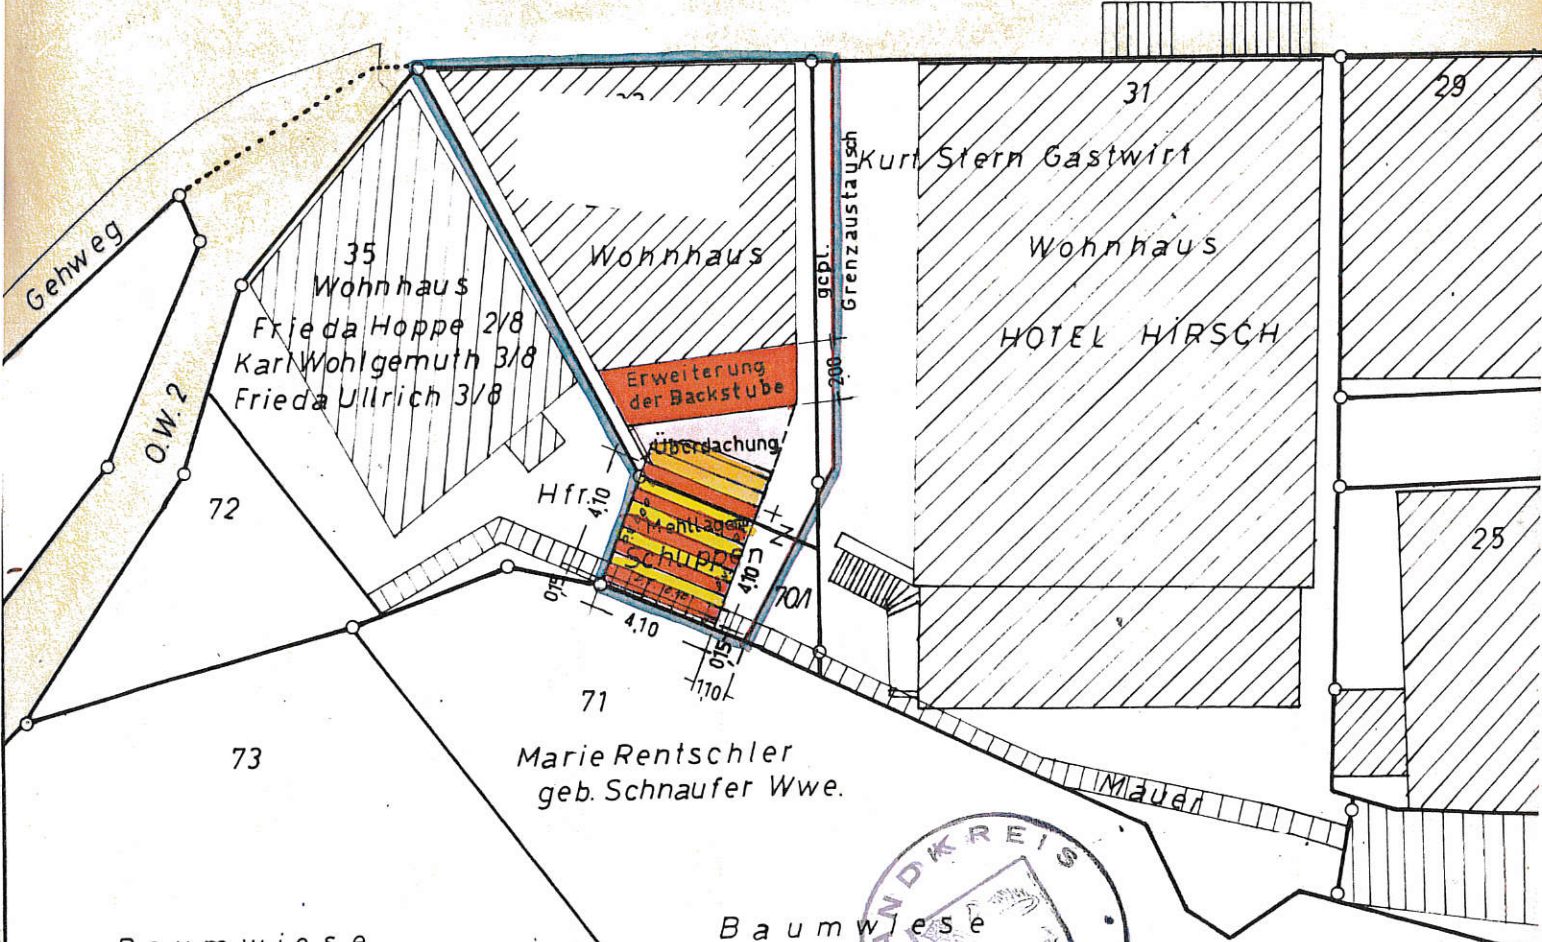

Kreis Calw
 Gemeinde } Bad Liebenzell
 Markung }

LAGEPLAN

Immobilien
Karin Braun

Waldenser Str. 2 · 75365 Calw-Heumaden
 Tel: 07051/9247-0 · Fax: 9247-21
 Email: info@immo-karin-braun.de
 Web: www.immo-karin-braun.de

O.W. 1 Kirchstrasse Die Stadtgemeinde

WILLI HIRZEL
 STADTBÄUMEISTER A. D.
 öffentl. bestellter und
 vereidigter Sachverständiger
HÖFEN/ENZ
 Schönblickweg 23 · Tel. 231
 Gefertigt:

Höfen/Enz, 27.8.1965

(Signature)
 (W. HIRZEL)